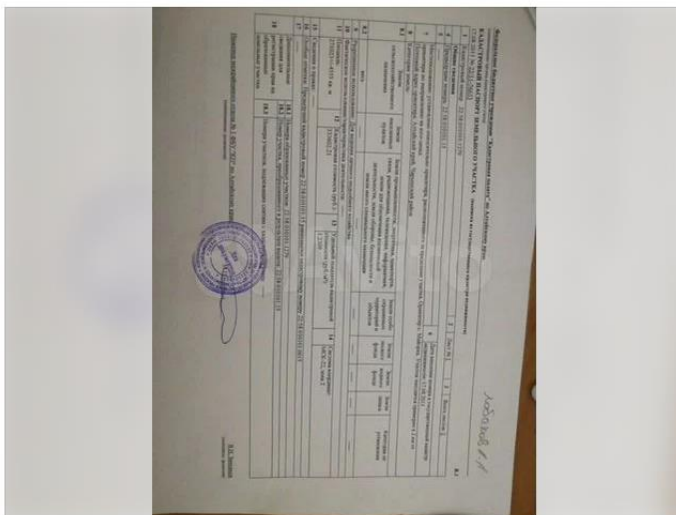

Главная > ... > Земельные участки > Купить > Сельхозназначения (СНТ, ДНП)

Участок 27,1 га (СНТ, ДНП)

Добавить в избранное Сравнивать Добавить заметку